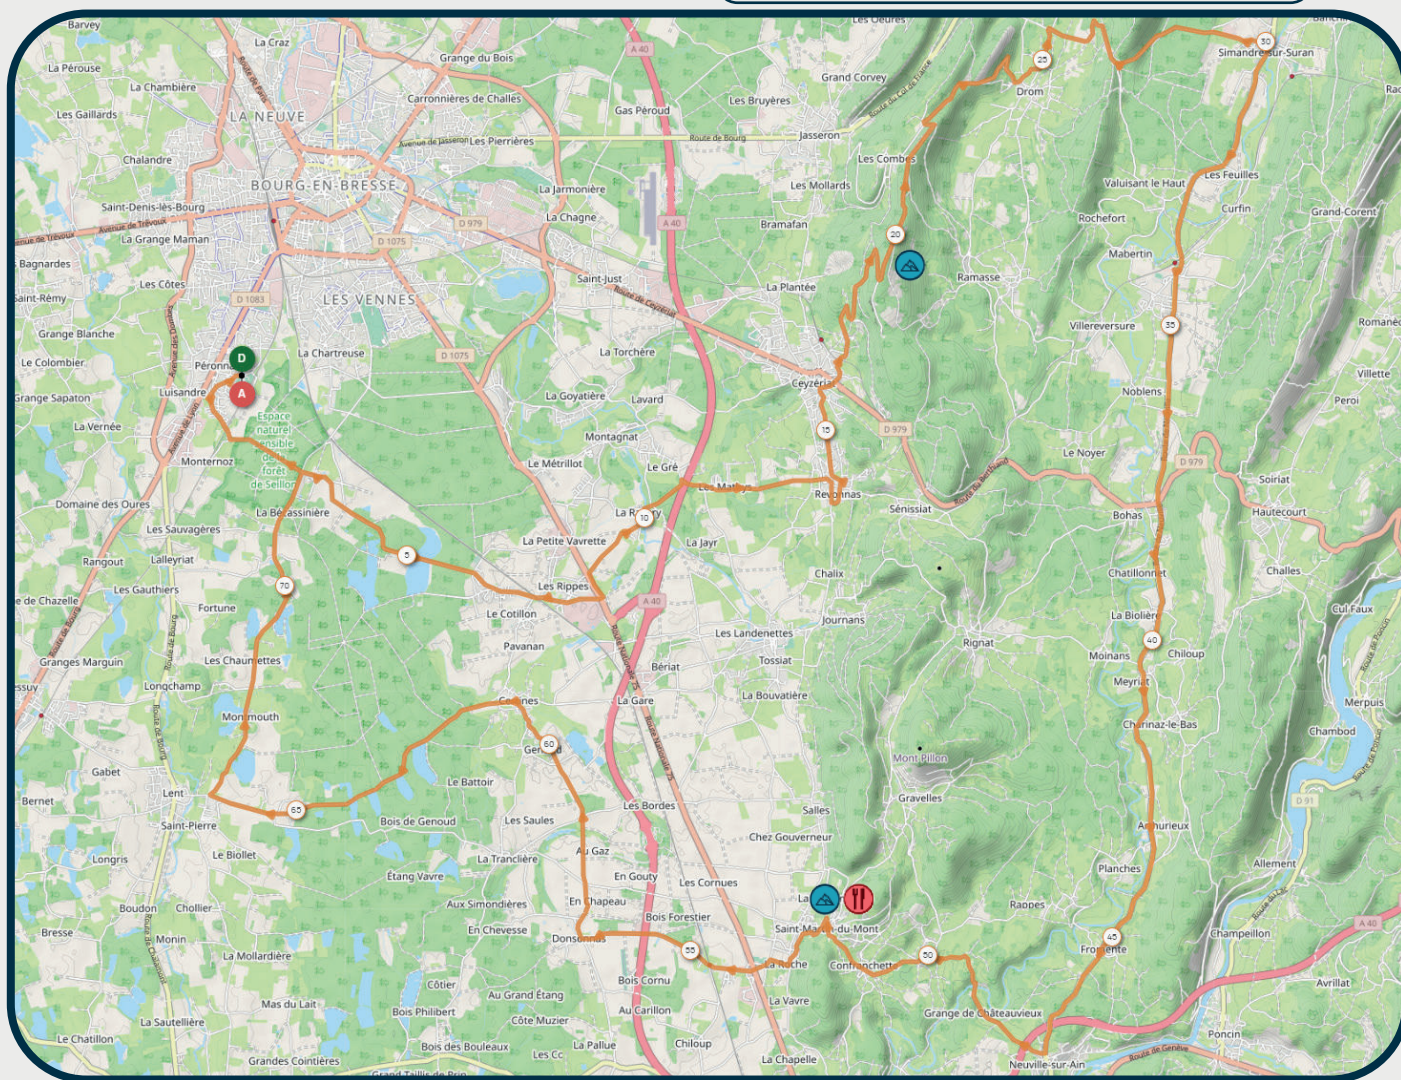

DISTANCE

DENIVELE +

ALTITUDE MIN

ALTITUDE MAX

CARTE

Ravitaillement Grand prix de la montagne

PROFIL