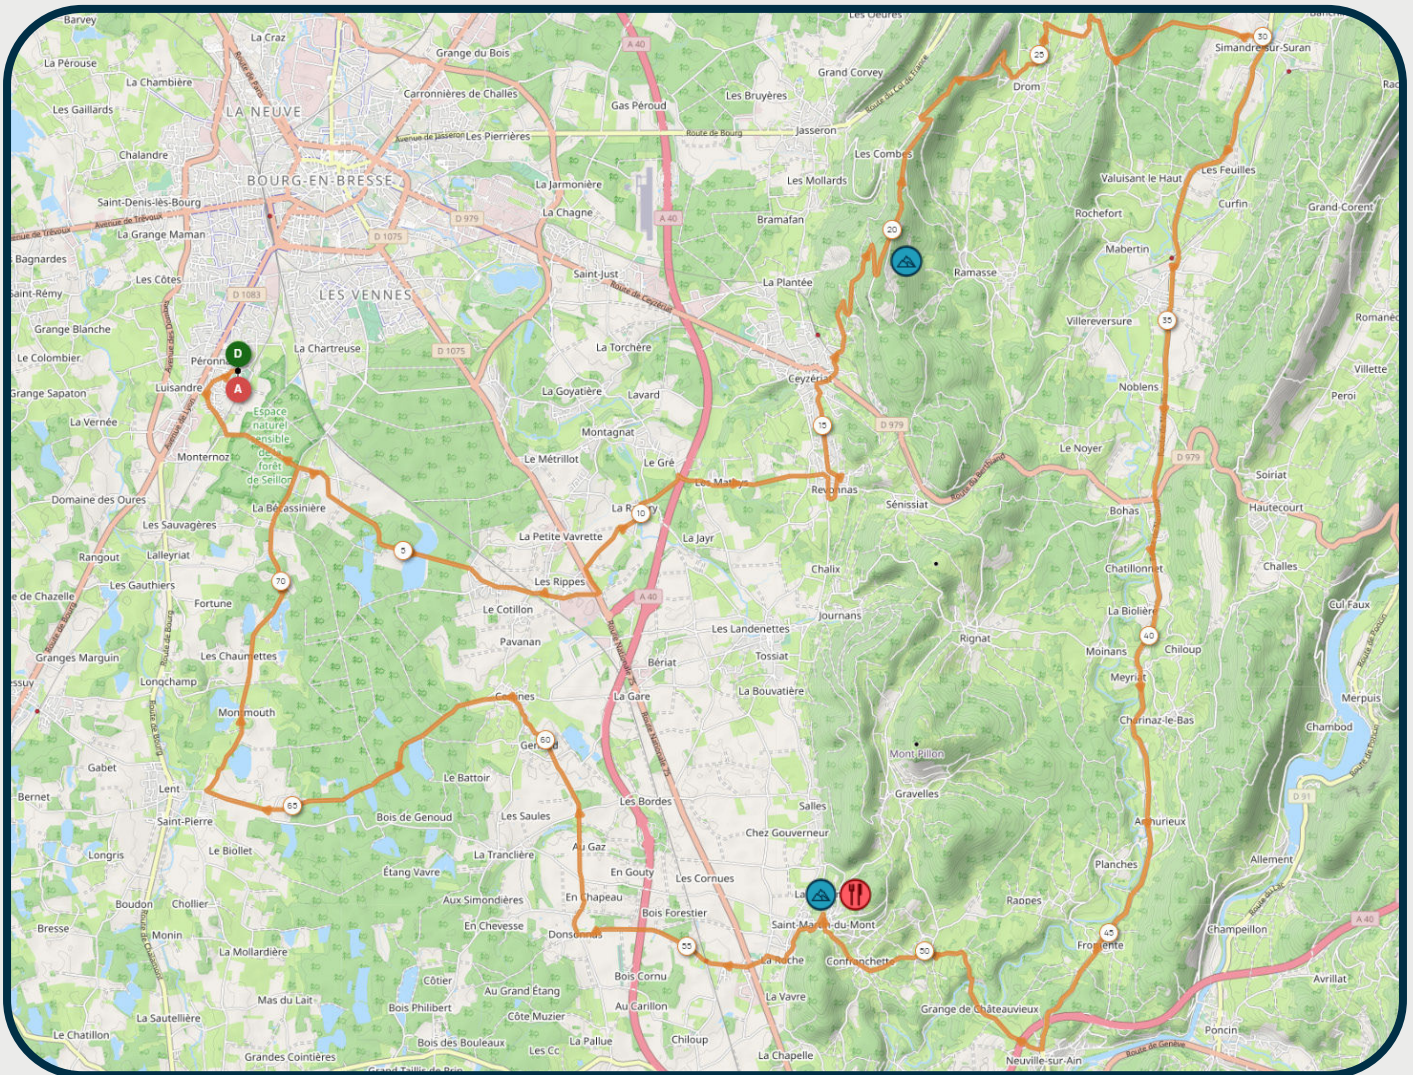

DISTANCE

DENIVELE +

ALTITUDE MIN

ALTITUDE MAX

CARTE

Ravitaillement Grand prix de la montagne

PROFIL