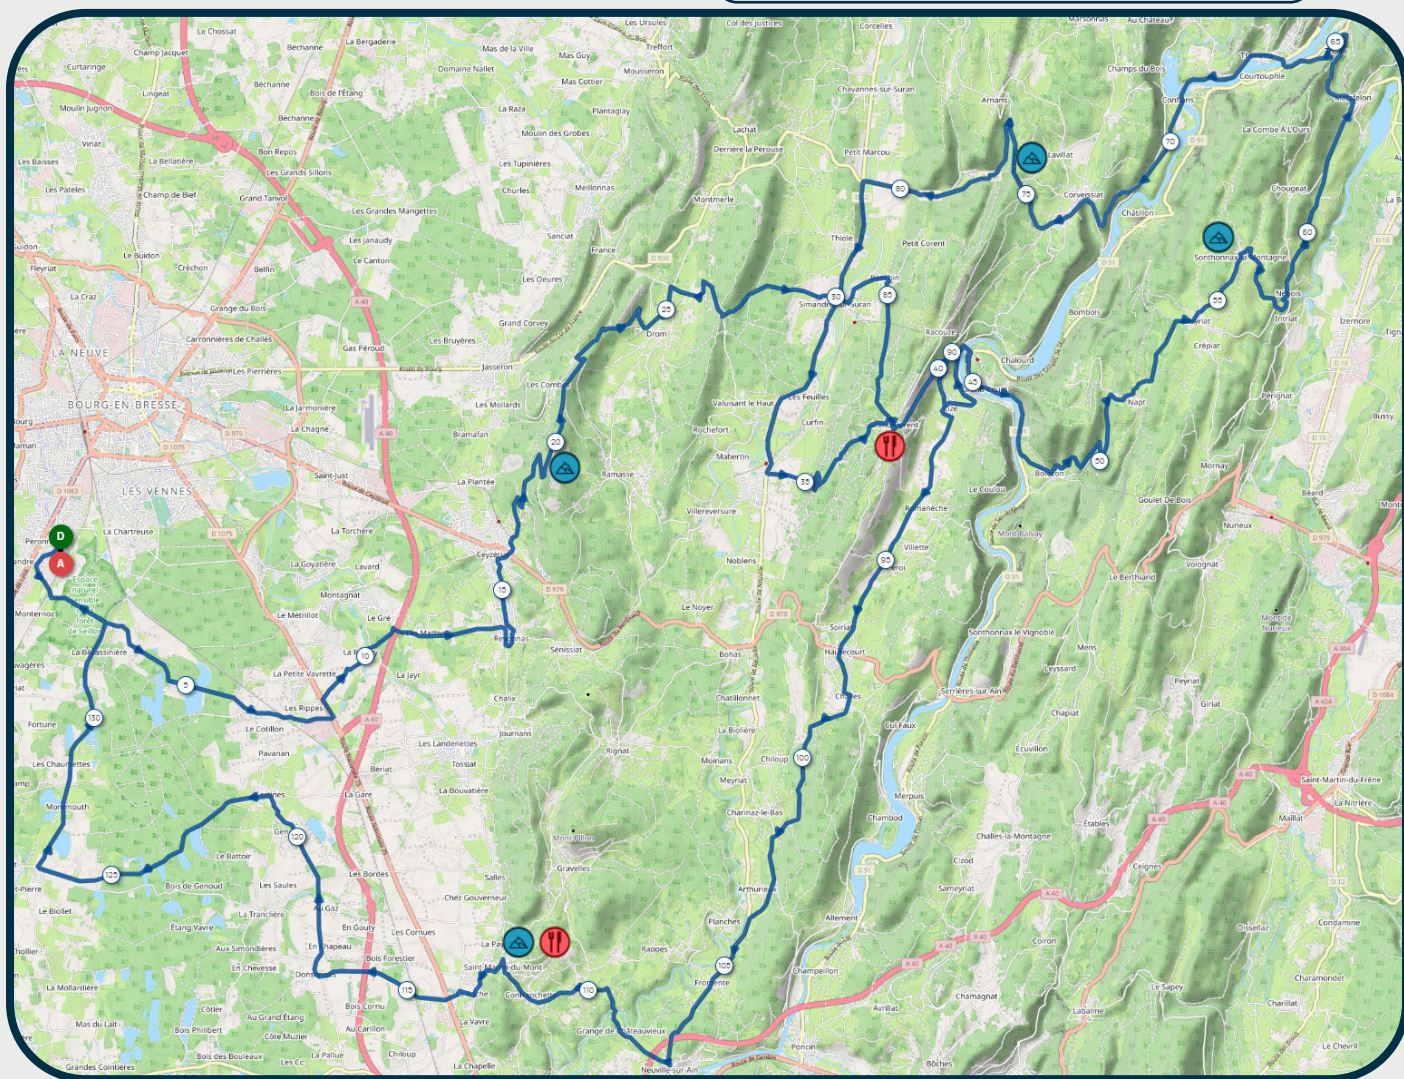

DISTANCE

DENIVELE +

ALTITUDE MIN

ALTITUDE MAX

CARTE

Ravitaillement Grand prix de la montagne

PROFIL