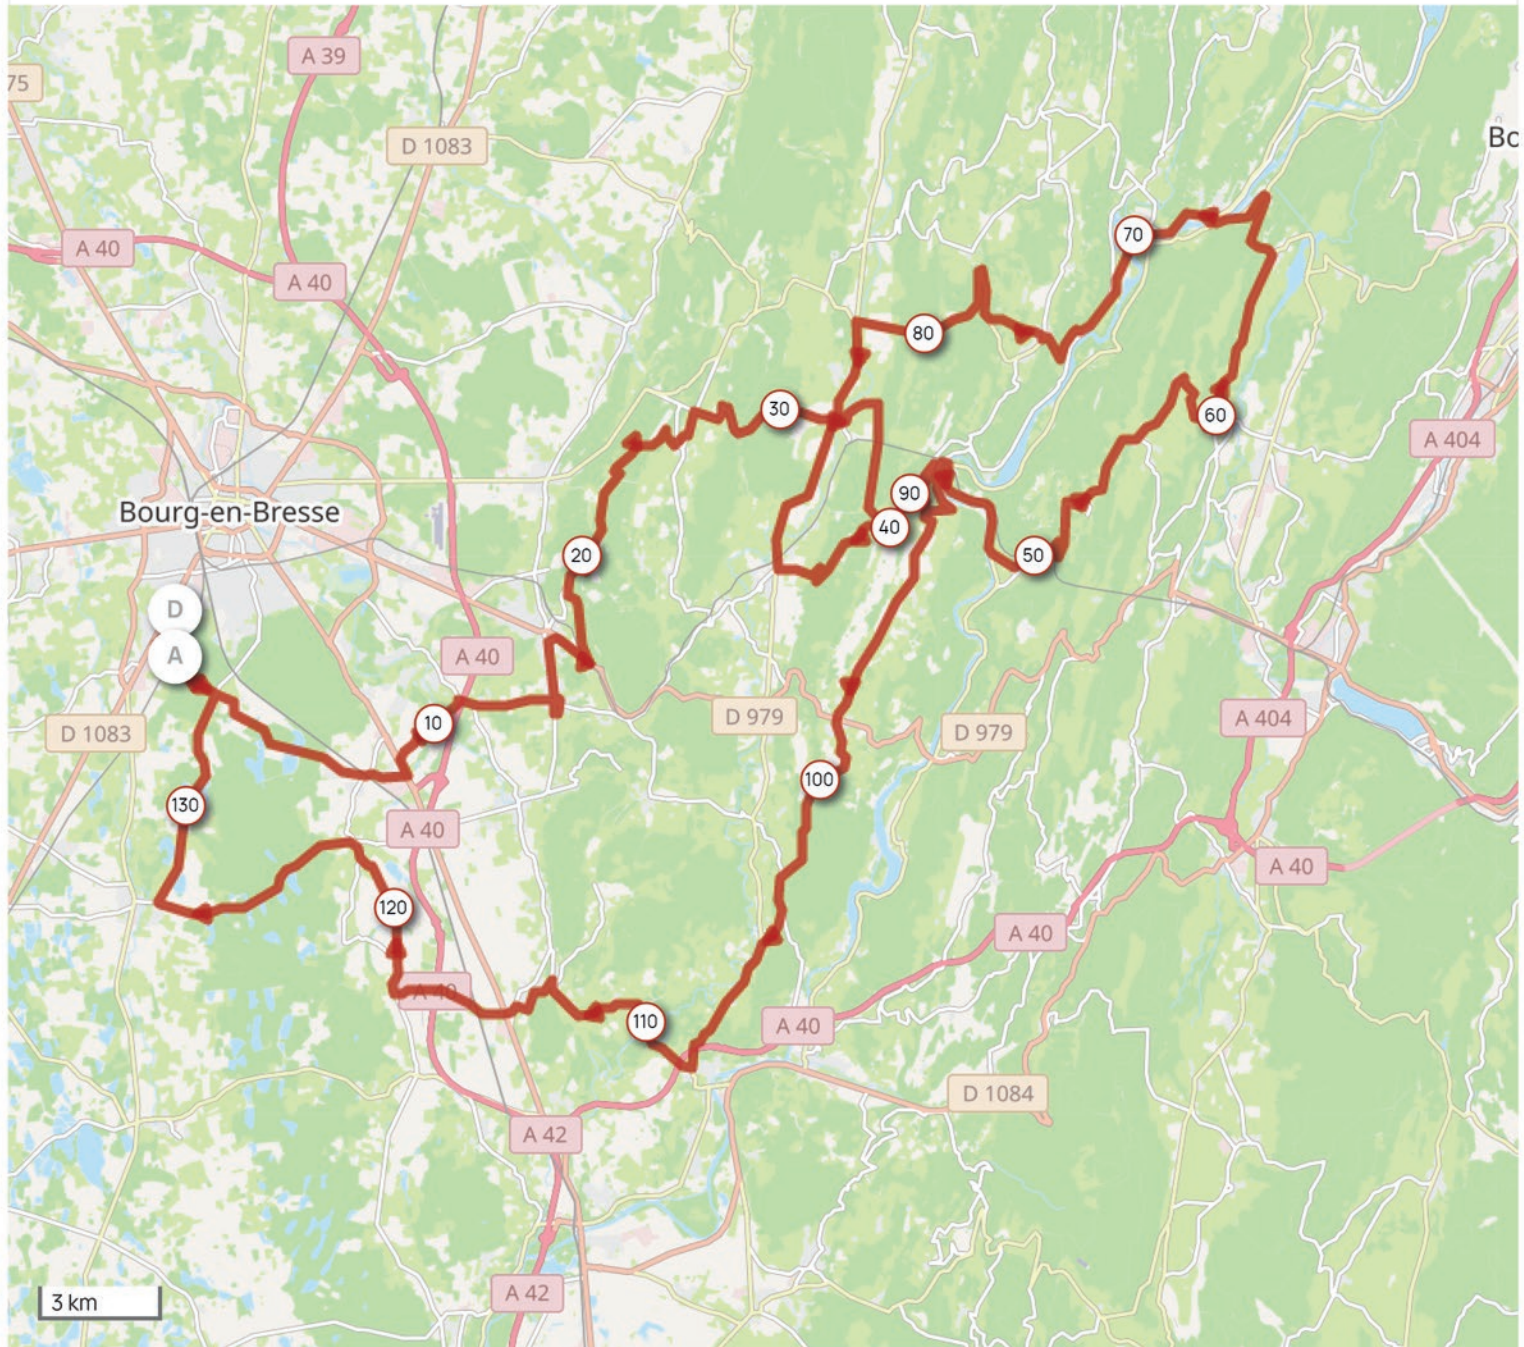

Distance  
**135.63 km**

Dénivelé +  
**2 201 m**

Dénivelé -  
**2 201 m**

Altitude min.  
**244 m**

Altitude max.  
**680 m**

Leaflet | Maps © Thunderforest thunderforest.com - Data © OpenStreetMap contributors

ŠKODA  
Bourg-en-Bresse - Oyonnax

Le droit de reproduction est strictement réservé à un usage personnel et privé. Lors de la pratique de votre activité, veillez à respecter les propriétés et chemins privés et assurez-vous de la praticabilité du parcours.