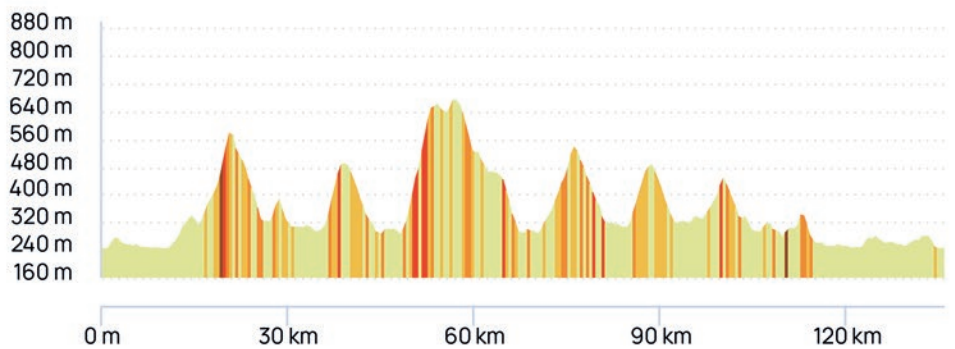

Le droit de reproduction est strictement réservé à un usage personnel et privé. Lors de la pratique de votre activité, veillez à respecter les propriétés et chemins privés et assurez-vous de la praticabilité du parcours.